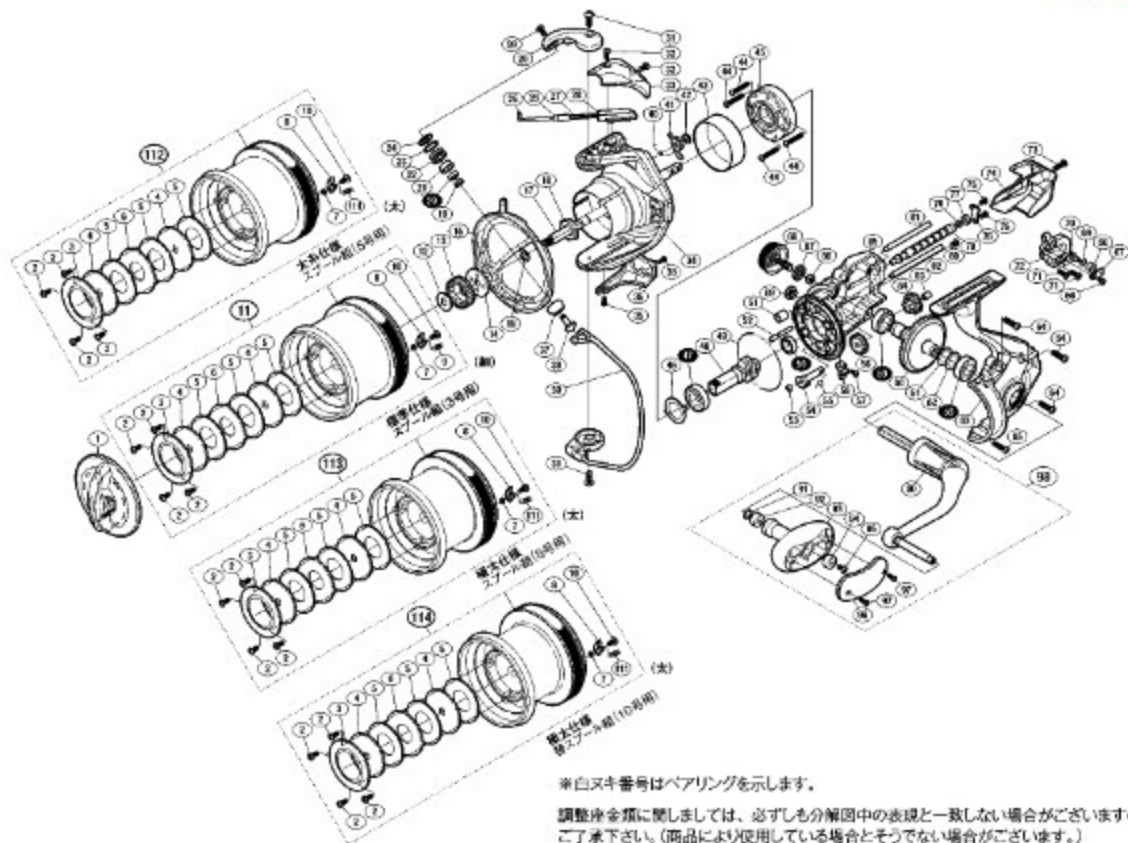

'15 POWER AERO PROSURF type 301b

本体価格(税別):31,000円

Product Code : 03390

※白ヌキ番号はベアリングを示します。

調整座金類に関しては、必ずしも分解図中の表現と一致しない場合がございますので、ご了承ください。(両品により使用している場合とそうでない場合がございます。)

※標準仕様にはOTDB 音出シナベ、OTD2 音出シナベの2種類が付属します。
太糸仕様、極太仕様にはOTDB 音出シナベの1種類が付属します。